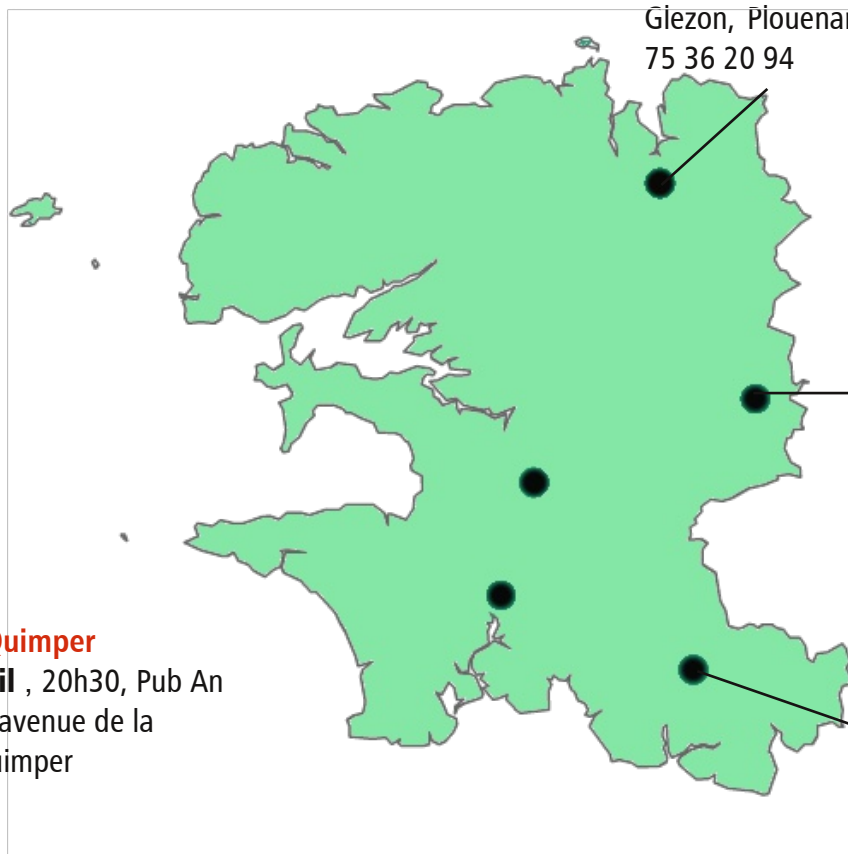

RENCONTRES PAYSANNES

Un espace d'échanges réguliers entre paysan(ne)s et futurs paysan(ne)s

Rencontrer des paysans de son territoire, s'informer et informer, trouver un appui local pour s'installer ...

Secteur de Morlaix :

Mardi 20 mars, 20h30, chez Daniel Le Bihan, Traon Glezon, Plouenan. Contact de Patrice, si besoin : 06 75 36 20 94

Secteur de Carhaix :

Mardi 20 mars, 20h30, chez Christine Corvest, Kerrunus, Poullaouen

Secteur de Quimper

Mardi 3 avril, 20h30, Pub An Poitin Still, 2 avenue de la libération, Quimper

Secteur de Bannalec

Mardi 20 mars, 20h30, espace Ty Laouen, rue Saint-Thurien, Bannalec

Au programme :

Information sur les publicités foncières locales